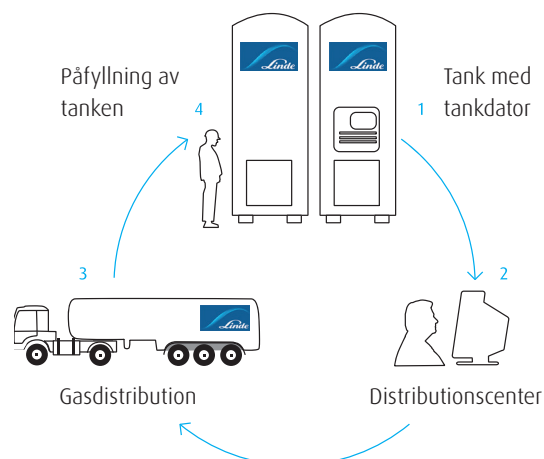

Linde Gas AB, www.linde-gas.se