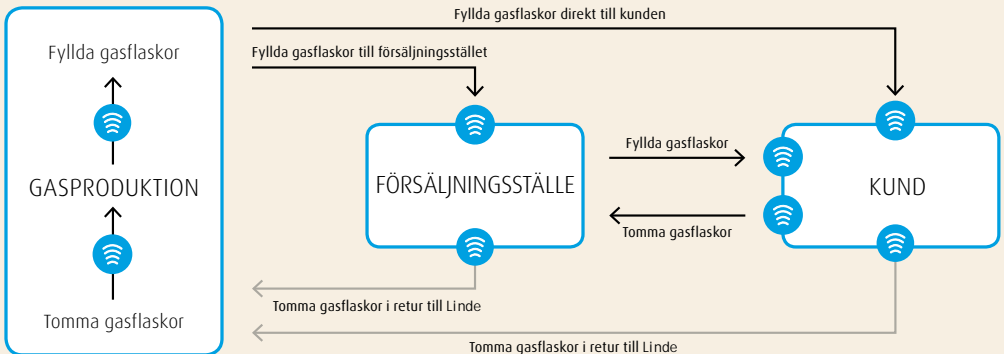

Making our world
more productive

ICC[®] Individual Cylinder Control.

Vi har kontroll över 2 miljoner gasflaskor.

ICC® Individual Cylinder Control. Mycket information på liten yta.

Chippet är som ett fingeravtryck som tydligt identifierar flaskan under hela dess livscykel. Varje gång flaskan fylls laddas chippet med information om t ex gassort, förbrukningsdatum mm.

Chippet blir avläst när flaskan fylls, när den levereras och naturligtvis när den returneras från dig och kommer in på vår produktionsanläggning igen. Om och om igen.

Informationen sparas centralt i vårt datasystem och ger full kontroll över flaskparken. Informationen är alltid uppdaterad och lättillgänglig.

Du kan själv administrera och följa dina gasflaskor med hjälp av ACCURA® gastjänster.

Här läses flaskan:

På upptäcksfärd med ICC® Individual Cylinder Control.

Kontroll på flasksaldot

När gasflaskan leveras eller returneras läser vi av chippet. Tillsammans med leveranssedeln får du individnumren för flaskorna. På så sätt har både du och vi koll på flasksaldot.

Kvalitet och säkerhet

ICC® är basen i Linde's spårbarhetsystem. Vi följer varje flaska genom fyllning, lagring och distribution. Det innebär att vi vet var de har varit och var de håller hus.

Linde var först med chip