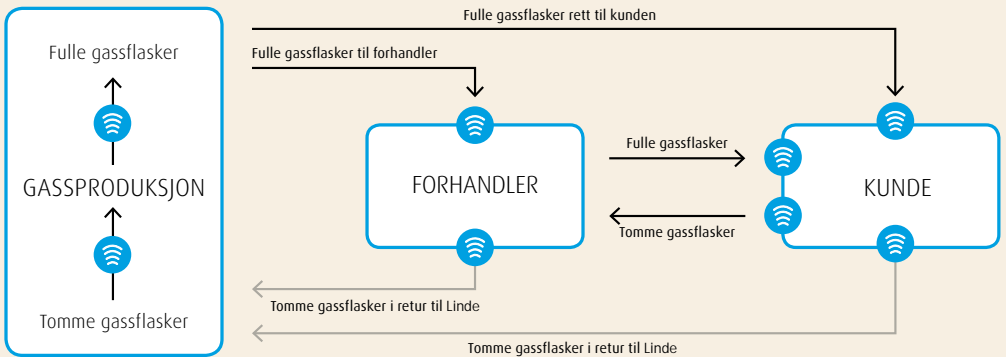

Making our world
more productive

ICC[®] Individual Cylinder Control.

Full kontroll på flaskeparken.

ICC® Individual Cylinder Control. Sporbarhet i hvert ledd.

Chipen er som et fingeravtrykk som identifiserer flasken gjennom hele livssyklusen.

Hver gang **Linde** fyller en gassflaske lagres opplysninger om innhold, fylledato, dato for neste trykkprøving samt annen viktig informasjon i flaskens chip.

Chipen blir lest når flasken fylles, når den leveres ut og naturligvis når den returneres fra deg og til vårt produksjonsanlegg igjen.

Informasjonen lagres i vårt datasystem og gir full kontroll over flaskeparken. Informasjonen er alltid oppdatert og lett tilgjengelig.

Her leses flasken:

 Chipen skannes

ICC® - for bedre økonomi, kvalitet og sikkerhet.

Kvalitet og sikkerhet

ICC® er grunnlaget i Lindes sporingssystem. Vi følger hver flaske gjennom fylling, lagring og distribusjon. Dette gir en unik mulighet for en eventuell tilbakekalling dersom feil skulle oppstå.