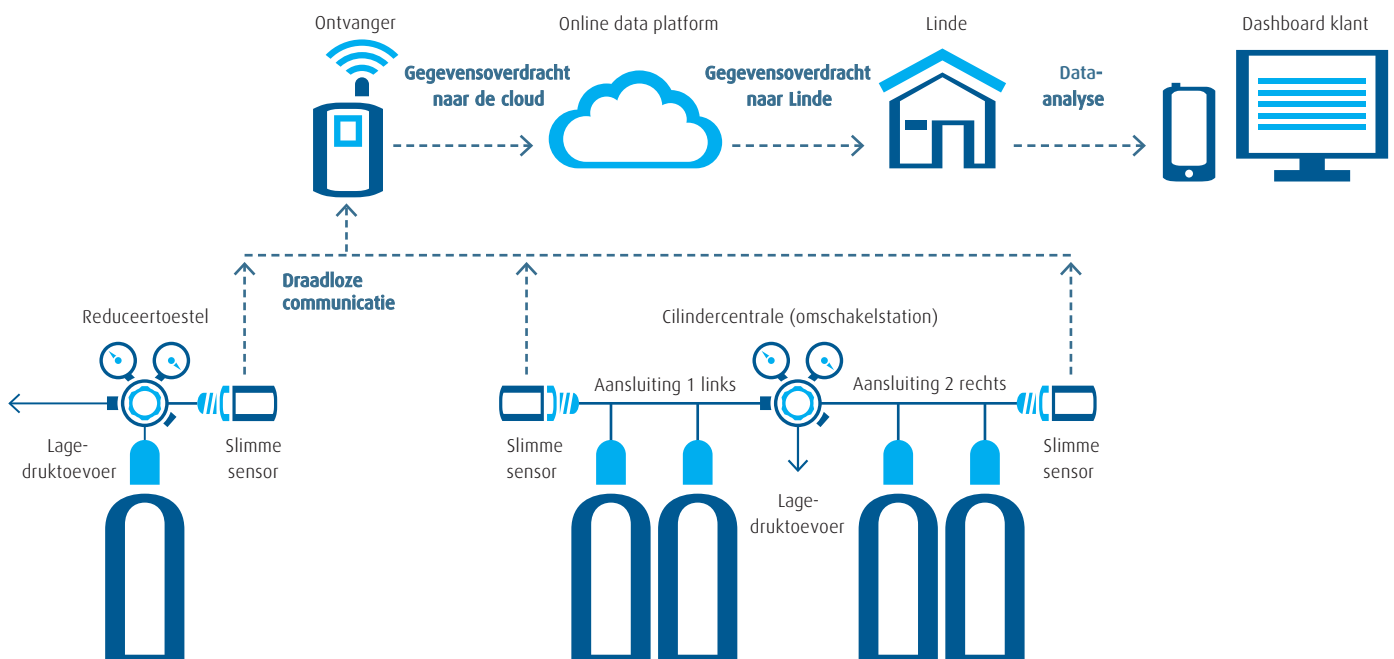

Schematische weergave DIGIGAS systeem

Linde Gas Benelux B.V.
Havenstraat 23, 3115 HC Schiedam, Nederland
Tel. 088 262 62 12, e-mail: aanvraag@linde.com, www.linde-gas.nl