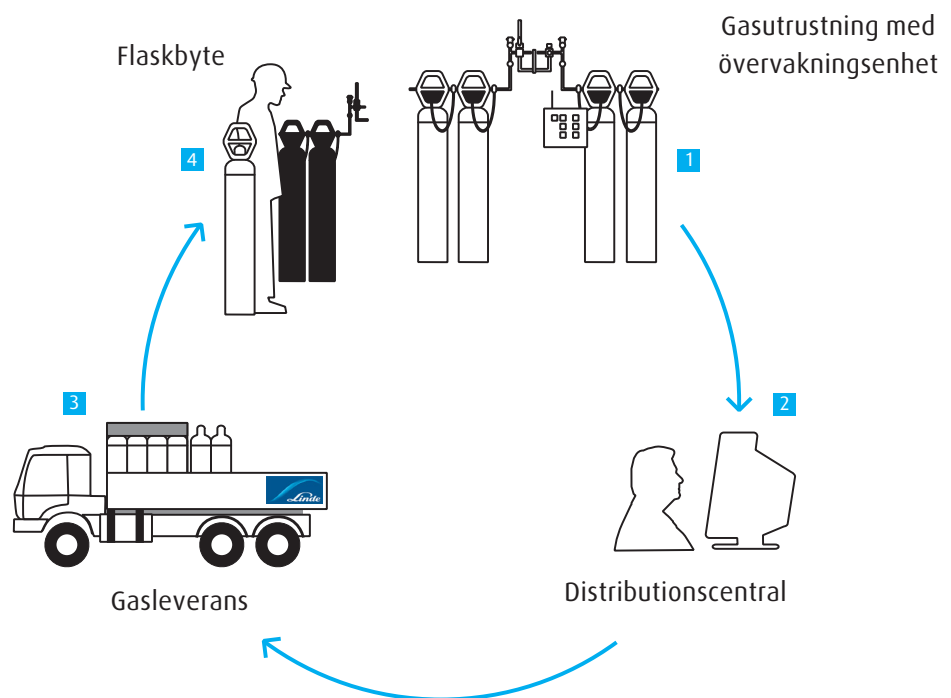

Hur fungerar det?

Tjänsten SECCURA® automatisk gasförsörjning för flaskor består av följande steg (se bilden nedan):

1. En elektronisk övervakningsenhet kontrollerar kontinuerligt gasnivån i ditt halvautomatiska omställningsgrenrör. När trycket visar att flaskan är tom växlar grenröret automatiskt till den anslutna, fyllda flaskan och en automatisk beställningssignal skickas till Linde.
2. Linde schemalägger nästa leverans.
3. Nya flaskor/flaskpaket kommer till din anläggning inom en tidsperiod som har angetts i förväg.
4. Den särskilt utbildade föraren tar bort de tomma flaskorna/flaskpaketen och ansluter de fyllda, och byter packningar och ser till att rätt packning används för de olika gastyperna samt läcksöker.

Vad behövs för att börja använda tjänsten?

Allt du behöver göra är att kontakta din lokala säljare för att se om du kan få SECCURA® automatisk gasförsörjning för flaskor till din anläggning. Linde hjälper till med tekniska krav som trycköverförare eller grenrör, och installerar den övervakningsenhet som krävs.

Om du vill ha ökad kontroll kan tjänsten användas tillsammans med ACCURA® gashantering, vår internetbaserade tjänst som ger dig en överblick över ditt lager, ökad kostnadskontroll och stöd för uppföljning och övervakning av gasförbrukningen.

Du kan även använda SECCURA® automatisk gasförsörjning för flytande gas i tankar. Kontakta oss om du vill veta mer om den här tjänsten, eller om andra tjänster och produkter som hjälper dig att öka säkerheten och bekvämligheten och minska kostnaderna.