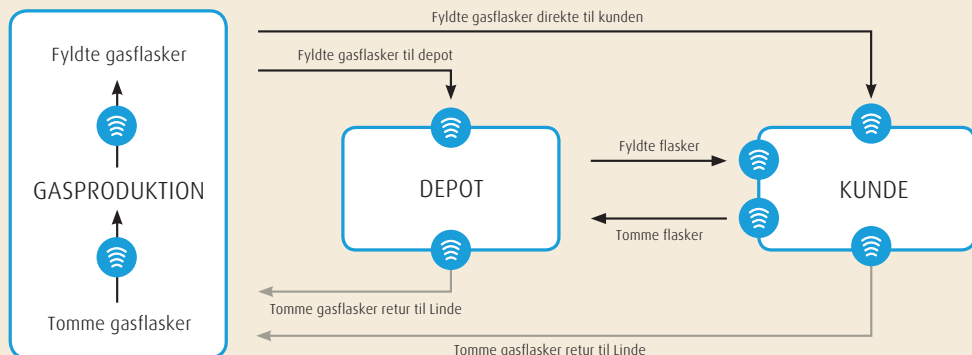

Making our world
more productive

Styr på tropperne.

Kun Linde leverer gasflasker med elektronisk chip.

Styr på to millioner gasflasker via Linde ICC - Individual Cylinder Control

Hver gang Linde fylder en gasflaske, gemmes oplysninger i flaskens chip om indhold, produktionssted, påfyldnings- og udløbsdato, dato for næste trykprøvning samt anden vigtig information.

Når vi leverer en gasflaske til dig, registrerer chippen blandt andet, hvor flasken bliver placeret, jeres beholdning af gasflasker samt gas- og lejeomkostninger.

Du kan også selv administrere og følge dine gasflasker med Linde ACCURA™ Internettjenester.

Linde ICC - Individual Cylinder Control

 Chippen scannes

Chippen forbedrer økonomi, kvalitet og sikkerhed

Alle Linde's gasflasker har i mere end 10 år været udstyret med en indbygget chip, så I altid har styr på flaskerne. Hver eneste flaske er fuldt sporbar, og chippen fortæller dig kort sagt alt det, du har brug for at vide for at opnå god økonomi, kvalitet og sikkerhed i din hverdag med gas. Linde's chip identificerer flasken som et fingeraftryk - uden mulighed for fejl - og kan sammenlignes med et personnummer, da hver eneste flaske har sit eget unikke ICC-nummer.