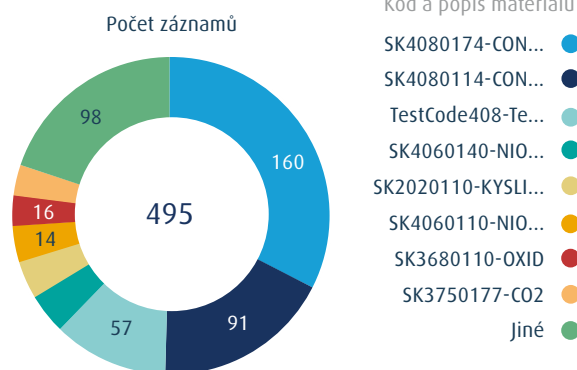

Počet lahví podle materiálu

Zobrazit zprávu (Materials in Stock)

Příklad souhrnného reportu. ACCURA poskytuje aktuální informace o úrovni zásob, historii pohybů, záznamy o využití a mnohem více.

Osvědčená metoda

ACCURA je ideálním řešením, pokud chcete mít přehled o svých nákladech a vyžadujete sledovatelnost, ovladatelnost a bezpečnost. Je vhodná pro zákazníky, kteří chtějí mít přehled o pohybech všech tlakových lahví ve své firmě, či sledovat stavy lahví na všech svých lokalitách. Je užitečným nástrojem pro zvýšení produktivity u zákazníků, kteří jsou závislí na nepřetržitém zásobování plyny pro zachování kontinuity svých výrobních procesů. Pomáhá zvyšování kvality a zachovávání předpisů i v segmentech, které vyžadují stoprocentní sledovatelnost plynů.

Tato prémiová služba je založená na více než desetileté spolupráci s našimi zákazníky po celé Evropě, včetně předních výrobců automobilů, plynárenských společností či poskytovatelů zdravotnických služeb.

Jak začít

Několika jednoduchými kroky zmapujeme Váš závod a místa, kde skladujete tlakové lahve s plyny, zřídíme webový přístup, instalujeme příslušnou aplikaci na chytré telefony Vašich uživatelů a ujistíme se, že Vaši zaměstnanci jsou proškoleni natolik, abyste mohli z této inovativní služby vytěžit všechny výhody.

Všechno, co potřebujete, je chytrý telefon s vestavěným fotoaparátem, skladovací možnosti a možnost připojení na internet. Webový nástroj je kompatibilní se všemi moderními webovými prohlížeči. Mobilní aplikace pracuje na operačních systémech Android a iOS.

Pokud se chcete dovědět více o tom, jak Vám může tato služba pomoci ve Vašem podnikání, obraťte se jednoduše na svého obchodního zástupce Linde. Další podrobnosti najdete na www.linde-gas.com/services.