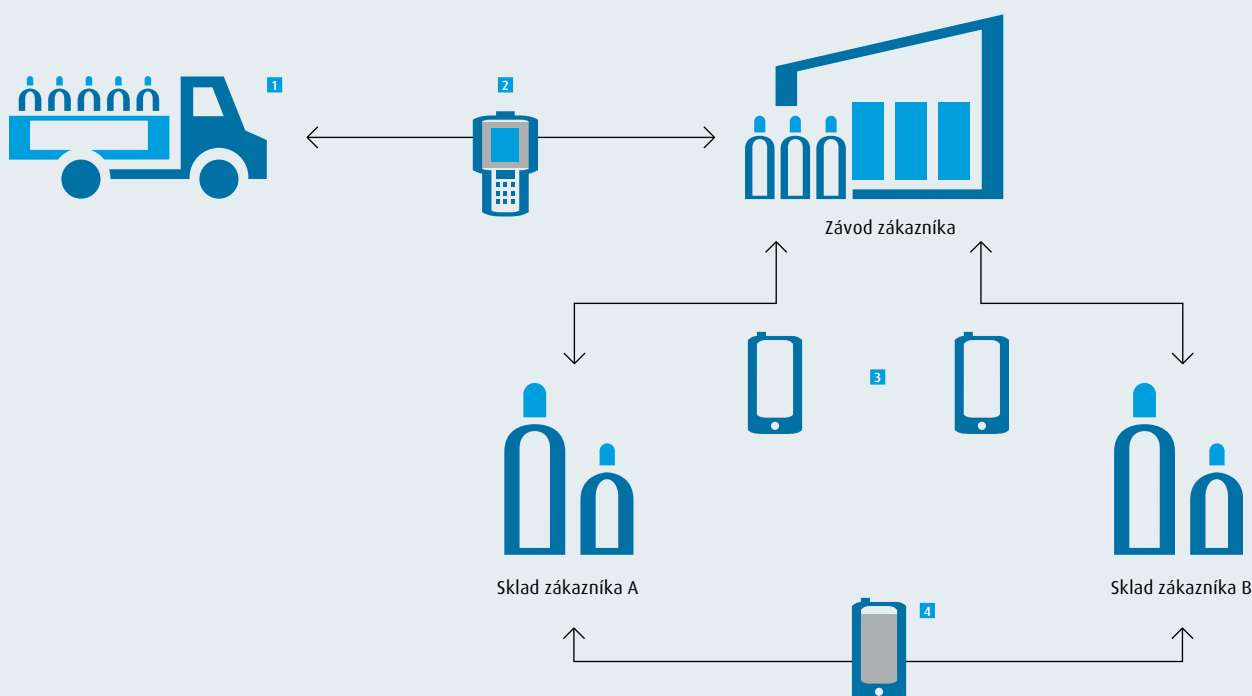

Making our world more productive

ACCURA[®]. Inovativní řešení správy tlakových lahví.

Lepší přehled, vyšší účinnost, vyšší úspory.

ACCURA®. Inovativní řešení správy tlakových lahví.

ACCURA je nová online služba, která Vám poskytne přehledné informace pro sledování a správu tlakových lahví Linde. Tato metoda sledování zásob Vám umožňuje zlepšit přehled o Vašich lahvích s plyny, optimalizovat jejich provoz a pohyb, snížit náklady, zvýšit bezpečnost a sledovat tlakové lahve podle druhu plynu. Všechny tyto výhody vedou k úspoře času, peněz a zvýšení produktivity Vašeho podnikání.

Jak ACCURA funguje?

Vždy, když dodáme novou tlakovou lahev, vyměníme použitou nebo převezmeme vrácenou, je tento pohyb zaznamenán a uložen pomocí čárového kódu v našem systému. Nyní můžete i Vy tuto informaci sdílet pomocí mobilní aplikace na chytrém telefonu nebo pomocí běžného webového prohlížeče. Mobilní aplikace se čtečkou čárových kódů Vám umožní sledovat i pohyby tlakových lahví v rámci Vašeho závodu. Tato informace je rovněž automaticky uložena v ACCURA, kde k ní budete mít online přístup.

Jak to probíhá

- 1 Dodávka tlakových lahví Linde
- 2 Linde skenuje tlakové lahve u zákazníka
- 3 Zákazník skenuje tlakové lahve ve svém skladě
- 4 Zákazník může skenovat pohyby lahví mezi svými skladovacími místy

Vyšší kvalita a lepší sledovatelnost

- Sledování jednotlivých lahví mezi lokalitami v různých stádiích výroby – a zpět v průběhu celého zásobovacího procesu.
- Díky přístupu k standardizovaným výkazům budete mít detailní přehled o tom, kdo a kdy přemísťoval tlakové lahve.
- Vytváření podrobných reportů využití lahví a jejich zobrazení na obrazovce nebo stažení v podobě tabulek.
- Udržení kvality procesů tím, že tlakové lahve nejsou používány po datu expirace.