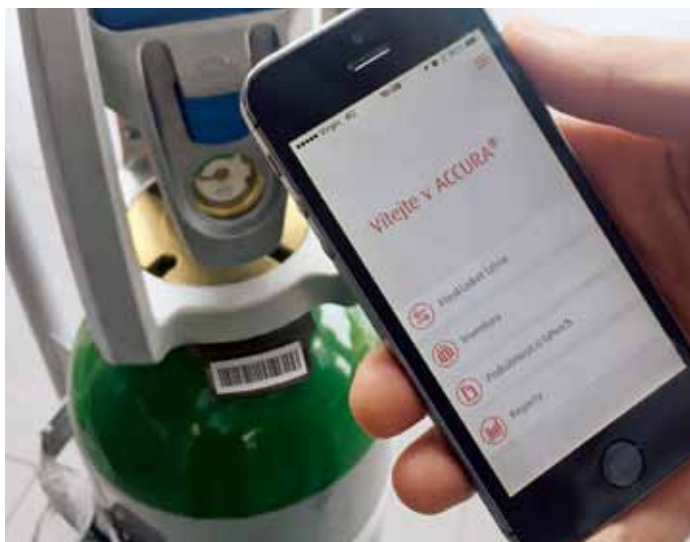

Making our world more productive

ACCURA[®]. Inovativní řešení správy tlakových lahví.

Lepší přehled, vyšší účinnost, vyšší úspory.

ACCURA®. Inovativní řešení správy tlakových lahví.

ACCURA je nová online služba, která Vám poskytne přehledné informace pro sledování a správu tlakových lahví Linde. Tato metoda sledování zásob Vám umožňuje zlepšit přehled o Vašich lahvích s plyny, optimalizovat jejich provoz a pohyb, snížit náklady, zvýšit bezpečnost a sledovat tlakové lahve podle druhu plynu. Všechny tyto výhody vedou k úspoře času, peněz a zvýšení produktivity Vašeho podnikání.

Jak ACCURA funguje?

Vždy, když dodáme novou tlakovou lahev, vyměníme použitou nebo převezmeme vrácenou, je tento pohyb zaznamenán a uložen pomocí čárového kódu v našem systému. Nyní můžete i Vy tuto informaci sdílet pomocí mobilní aplikace na chytrém telefonu nebo pomocí běžného webového prohlížeče. Mobilní aplikace se čtečkou čárových kódů Vám umožní sledovat i pohyby tlakových lahví v rámci Vašeho závodu. Tato informace je rovněž automaticky uložena v ACCURA, kde k ní budete mít online přístup.

ACCURA sleduje stav zásob plynů, historii pohybů, využívání tlakových lahví a jejich obrátkovost. Může Vám i poslat upozornění, že se Vaše zásoba tlakových lahví snižuje, nebo že se určité lahve blíží k datu expirace (platné především pro medicínální či potravinářské plyny). Díky propracované funkci výkaznictví můžete tuto informaci využít ke zvýšení Vaší ziskovosti a výkonnosti.

Aplikace v mobilním telefonu Vám umožní číst čárové kódy na lahvi pomocí fotoaparátu zabudovaného v mobilním telefonu a systém pak automaticky aktualizuje údaje na všech přístrojích.

Výhody, které Vám ACCURA přináší